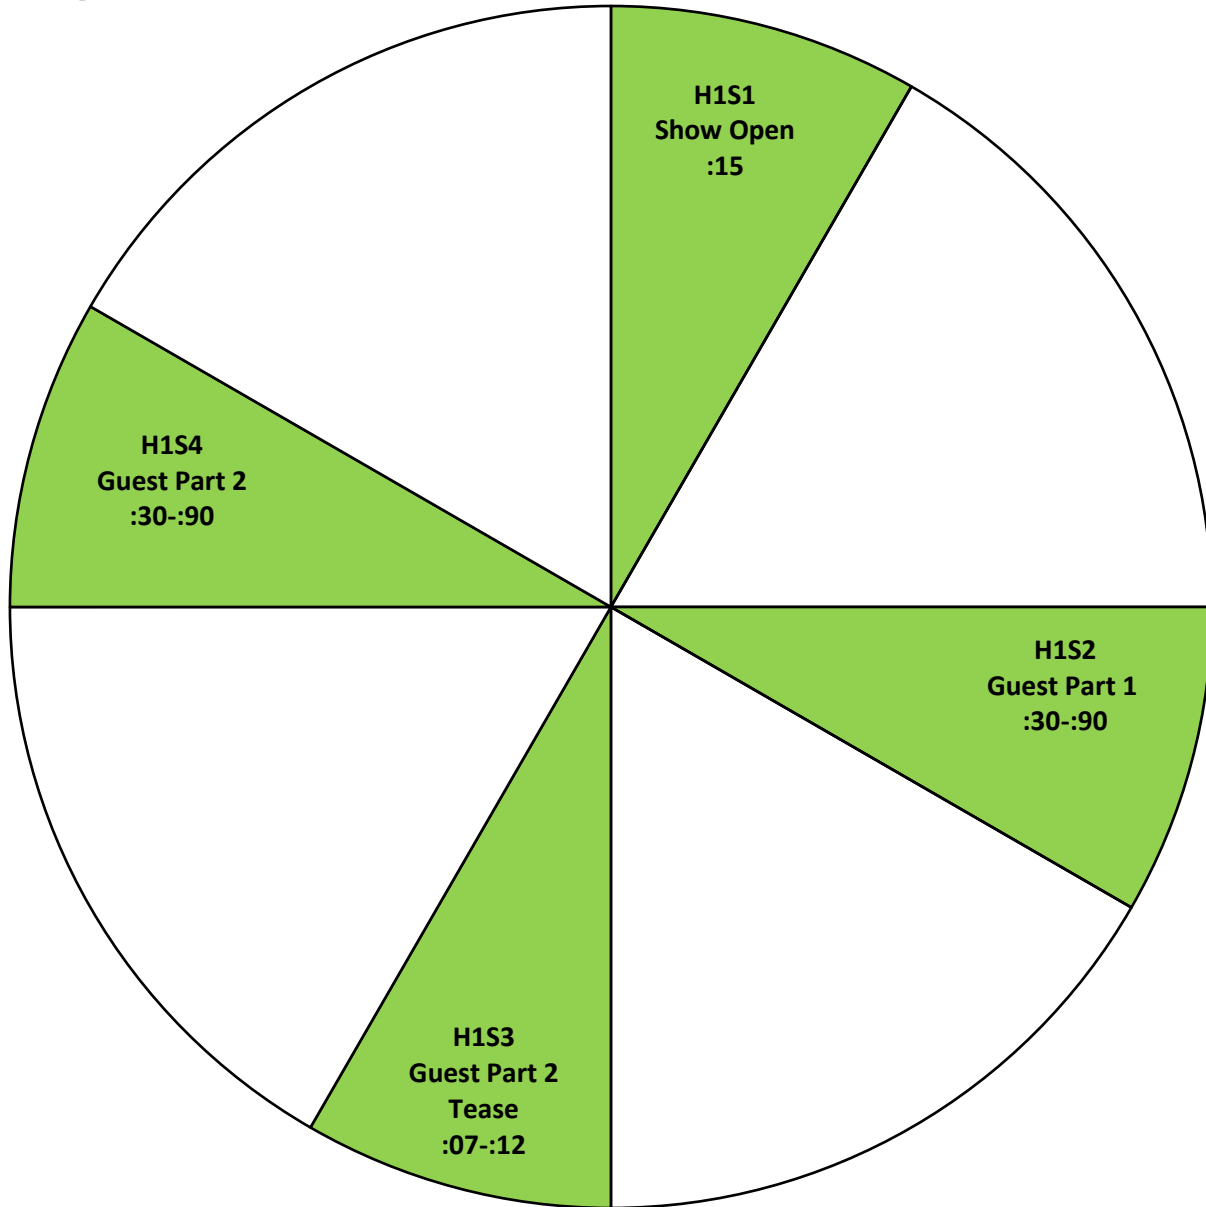

THE  
**BOBBY  
BONES**  
SHOW

**Bobby Bones Domestic  
Workparts Show  
FTP  
Hour 1  
Effective February 8th, 2021**

H1S1	H1S2	H1S3	H1S4
917800 Mon	917801 Mon	917802 Mon	917803 Mon
917820 Tues	917821 Tues	917822 Tues	917823 Tues
917840 Weds	917841 Weds	917842 Weds	917843 Weds
917860 Thurs	917861 Thurs	917862 Thurs	917863 Thurs
917880 Fri	917881 Fri	917882 Fri	917883 Fri