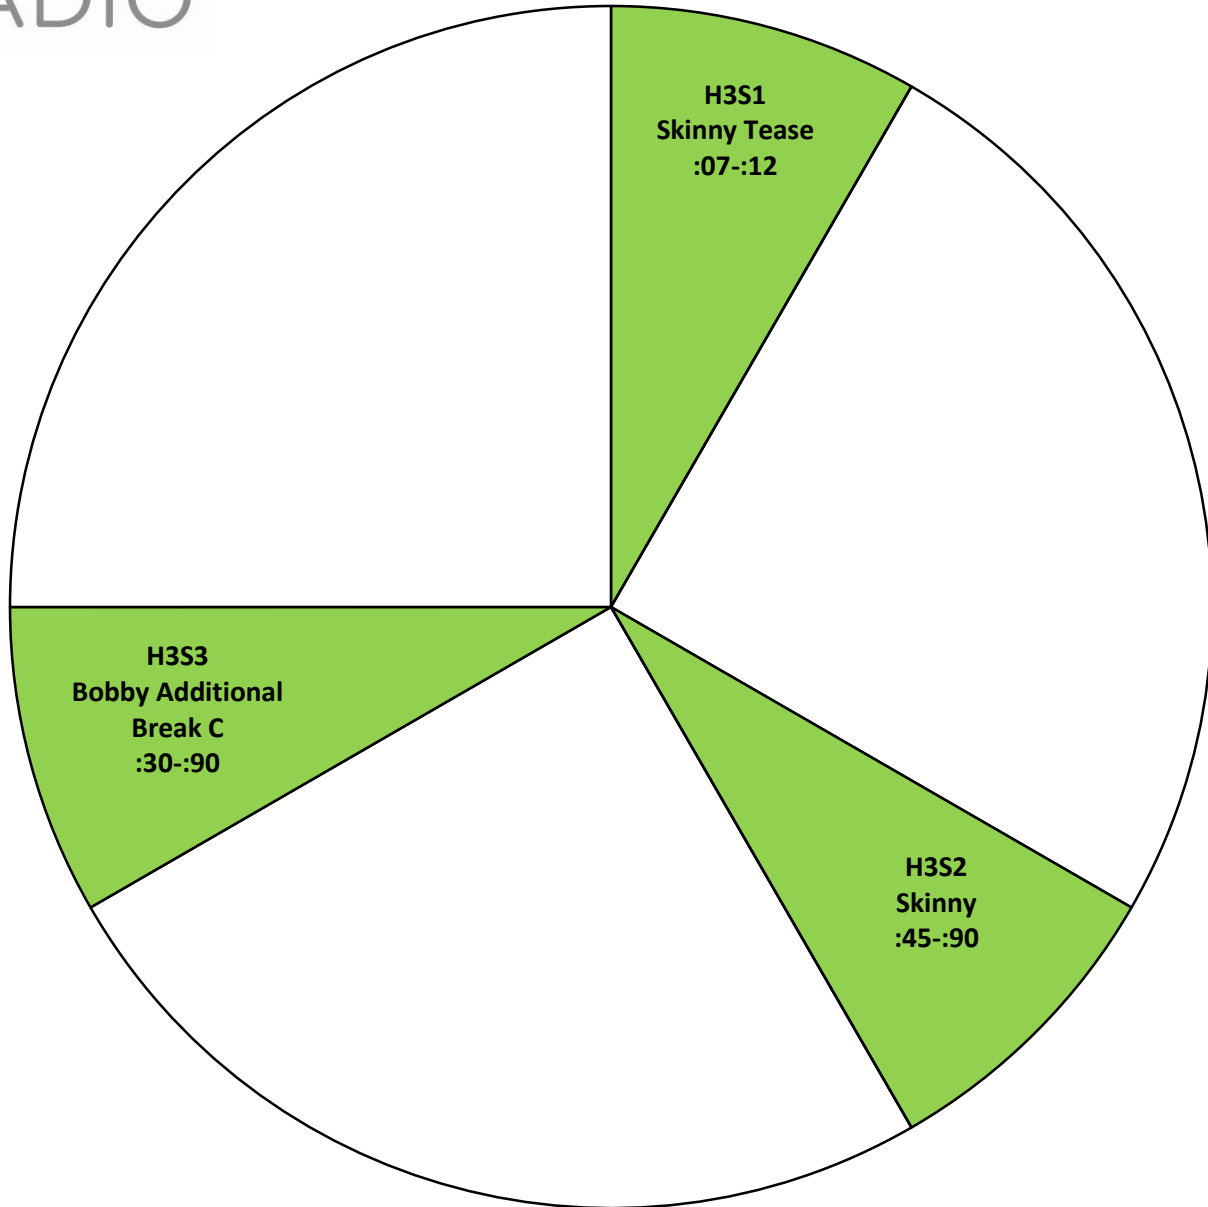

iHeart
RADIO

**Bobby Bones Domestic
Workparts Show
FTP
Hour 3**

premiere
NETWORKS

H3S1	H3S2	H3S3
917807 Mon	917808 Mon	917809 Mon
917827 Tues	917828 Tues	917829 Tues
917847 Weds	917848 Weds	917849 Weds
917867 Thurs	917868 Thurs	917869 Thurs
917887 Fri	917888 Fri	917889 Fri