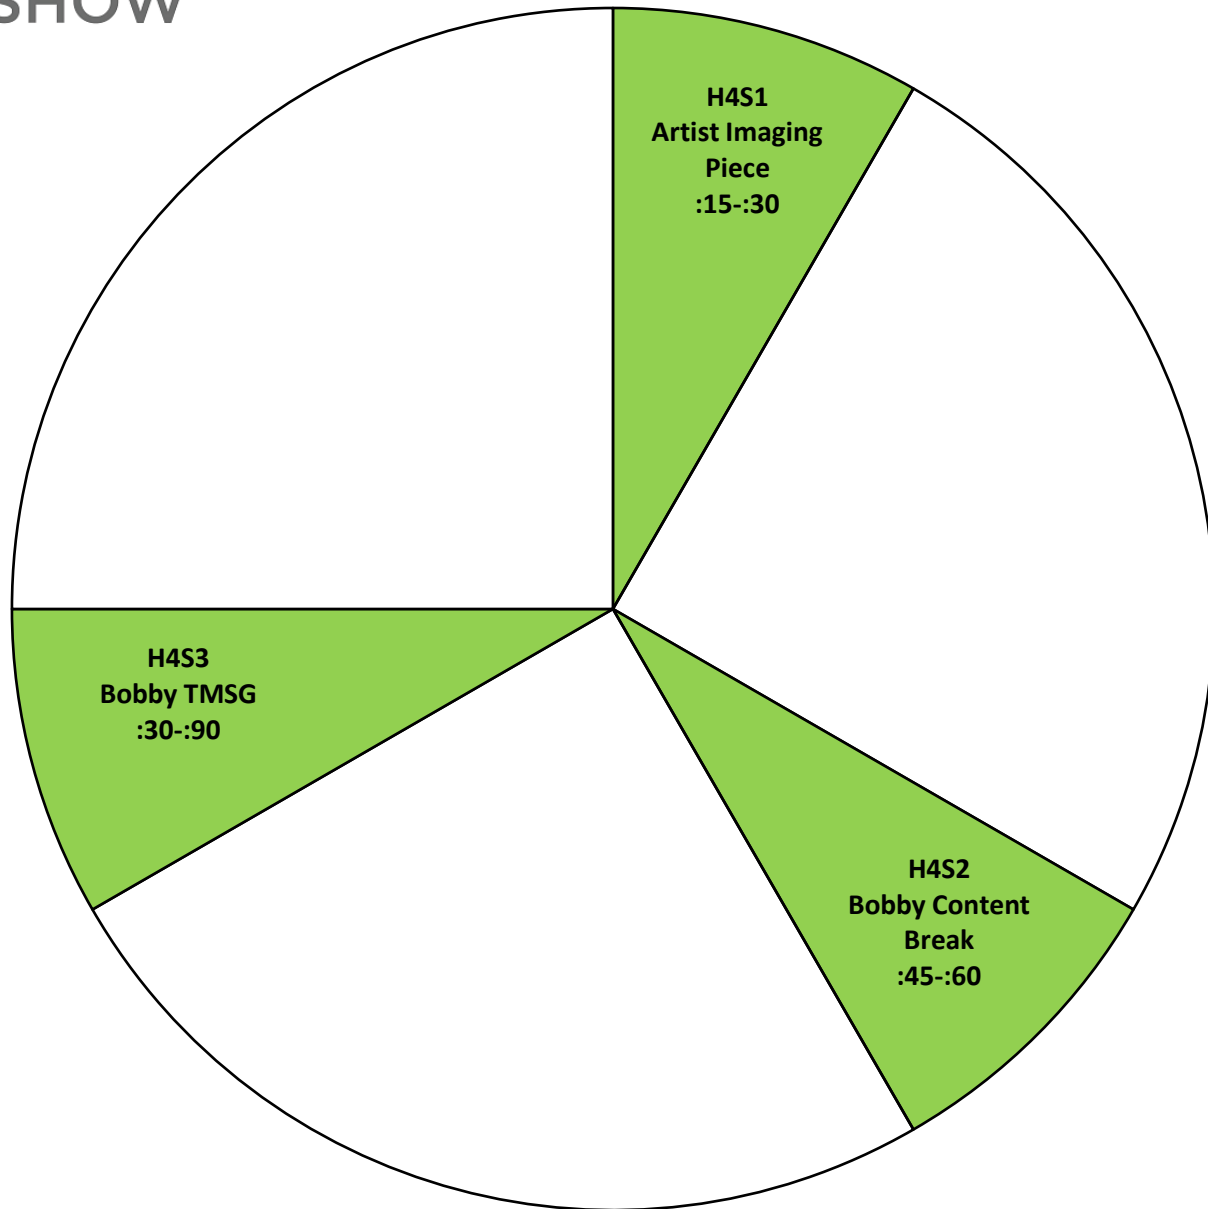

THE BOBBY BONES SHOW

Bobby Bones Domestic Workparts Show FTP Hour 4 Effective February 8th, 2021

H4S1	H4S2	H4S3	EXTRA	EXTRA
917810 Mon	917811 Mon	917812 Mon	Country Minute	Country Minute
917830 Tues	917831 Tues	917832 Tues	Tease	917814 Mon
917850 Weds	917851 Weds	917852 Weds	917813 Mon	917834 Tues
917870 Thurs	917871 Thurs	917872 Thurs	917833 Tues	917854 Weds
917890 Fri	917891 Fri	917892 Fri	917853 Weds	917874 Thurs
			917873 Thurs	917894 Fri
			917893 Fri	