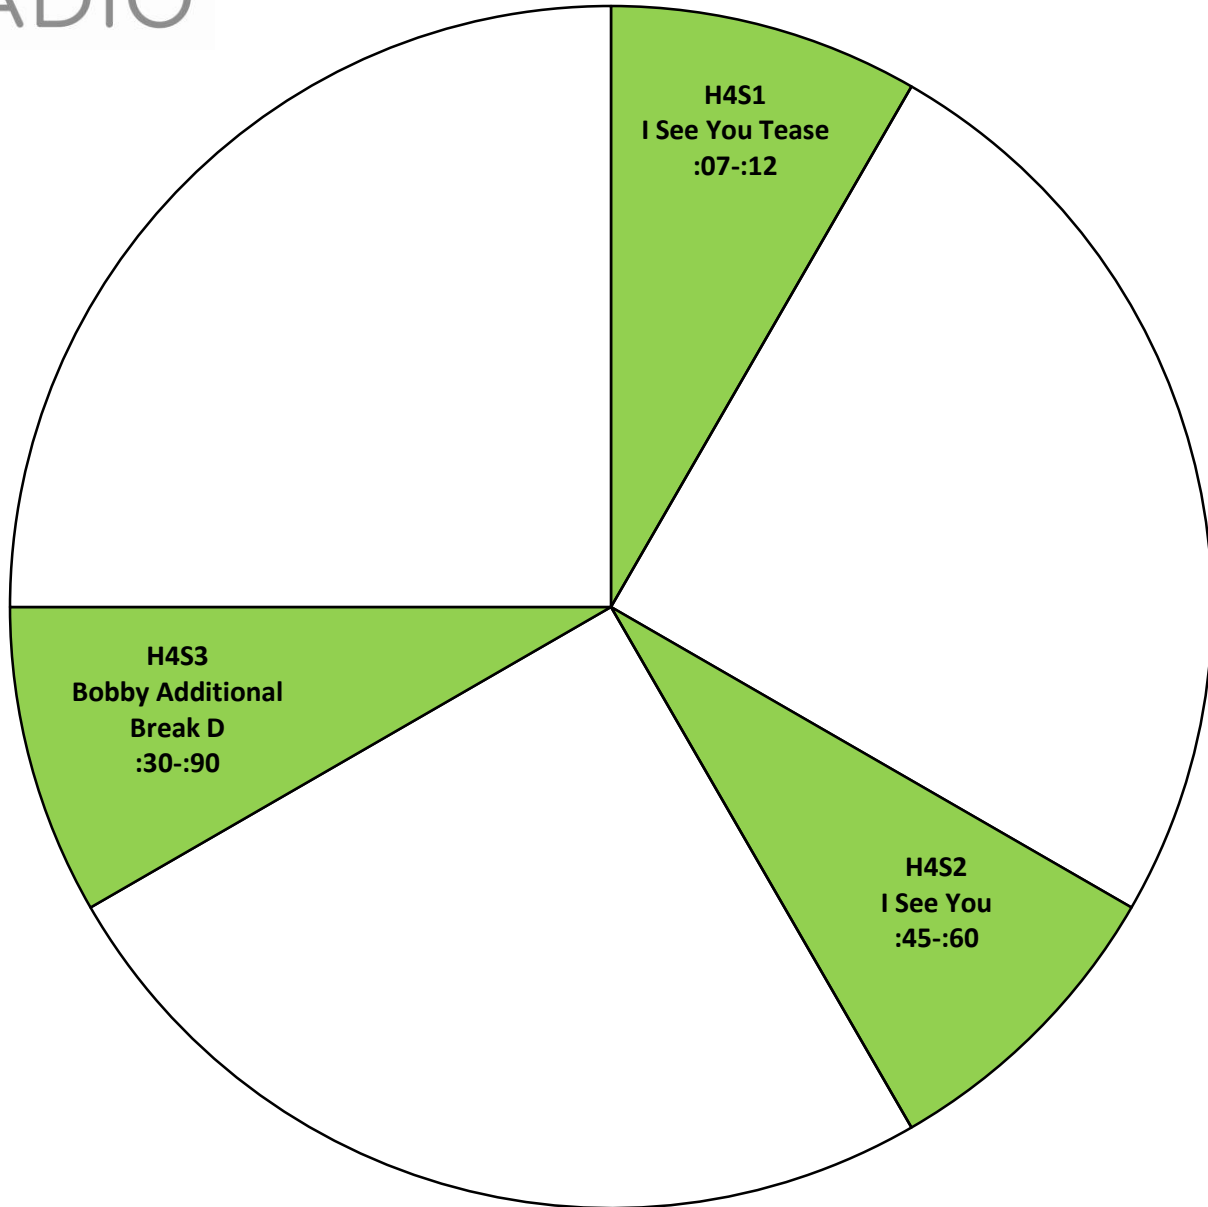

iHeart
RADIO

**Bobby Bones Domestic
Workparts Show
FTP
Hour 4**

H4S1	H4S2	H4S3	EXTRA	EXTRA
917810 Mon	917811 Mon	917812 Mon	Country Minute	Country Minute
917830 Tues	917831 Tues	917832 Tues	Tease	917814 Mon
917850 Weds	917851 Weds	917852 Weds	917813 Mon	917834 Tues
917870 Thurs	917871 Thurs	917872 Thurs	917833 Tues	917854 Weds
917890 Fri	917891 Fri	917892 Fri	917853 Weds	917874 Thurs
			917873 Thurs	917894 Fri
			917893 Fri	

premiere
NETWORKS