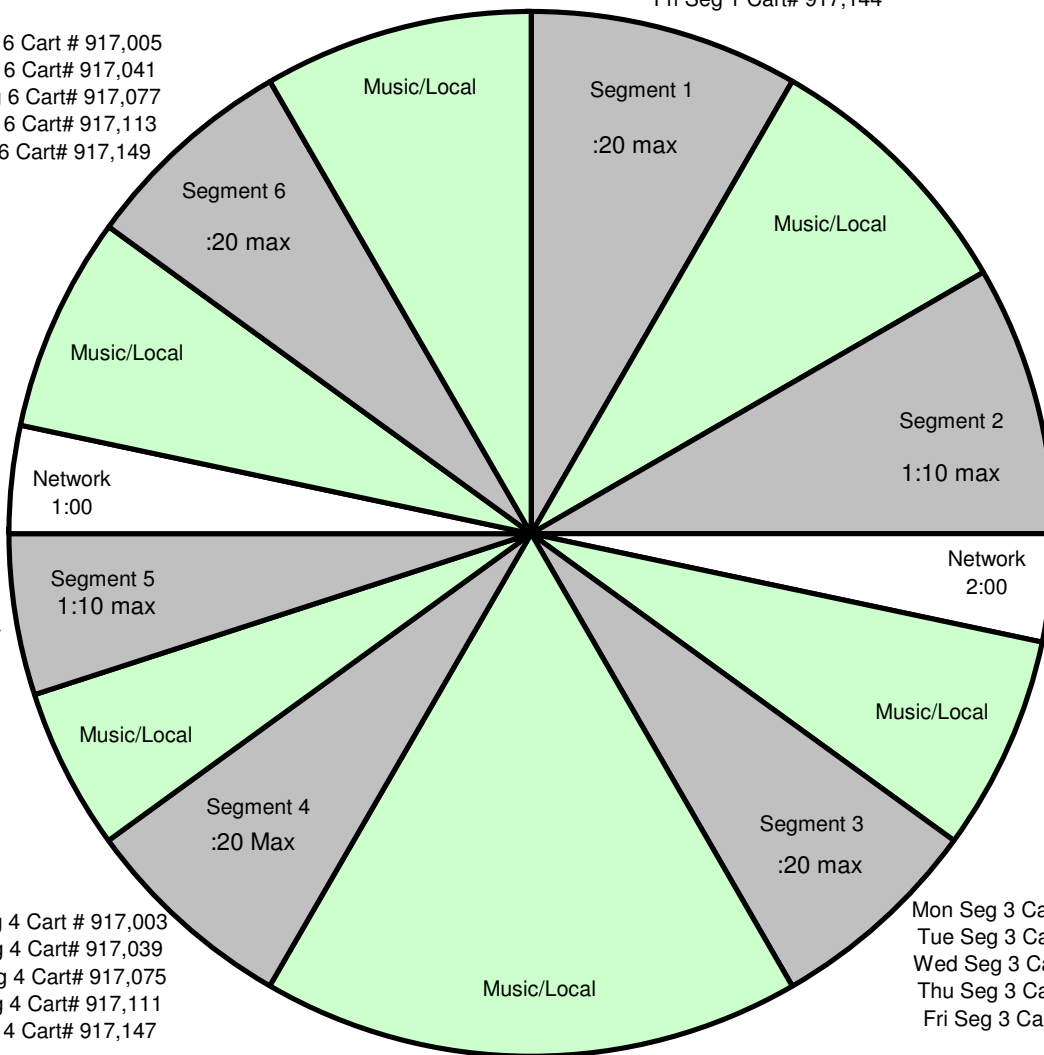

WITHMARIOLOPEZ

On with Mario Lopez  
Hour 1

Mon Seg 1 Cart # 917,000  
Tue Seg 1 Cart# 917,036  
Wed Seg 1 Cart# 917,072  
Thu Seg 1 Cart# 917,108  
Fri Seg 1 Cart# 917,144

Mon Seg 6 Cart # 917,005  
Tue Seg 6 Cart# 917,041  
Wed Seg 6 Cart# 917,077  
Thu Seg 6 Cart# 917,113  
Fri Seg 6 Cart# 917,149

Mon Seg 2 Cart # 917,001  
Tue Seg 2 Cart# 917,037  
Wed Seg 2 Cart# 917,073  
Thu Seg 2 Cart# 917,109  
Fri Seg 2 Cart# 917,145

Mon Seg 5 Cart # 917,004  
Tue Seg 5 Cart# 917,040  
Wed Seg 5 Cart# 917,076  
Thu Seg 5 Cart# 917,112  
Fri Seg 5 Cart# 917,148

Mon Seg 4 Cart # 917,003  
Tue Seg 4 Cart# 917,039  
Wed Seg 4 Cart# 917,075  
Thu Seg 4 Cart# 917,111  
Fri Seg 4 Cart# 917,147

Mon Seg 3 Cart # 917,002  
Tue Seg 3 Cart# 917,038  
Wed Seg 3 Cart# 917,074  
Thu Seg 3 Cart# 917,110  
Fri Seg 3 Cart# 917,146