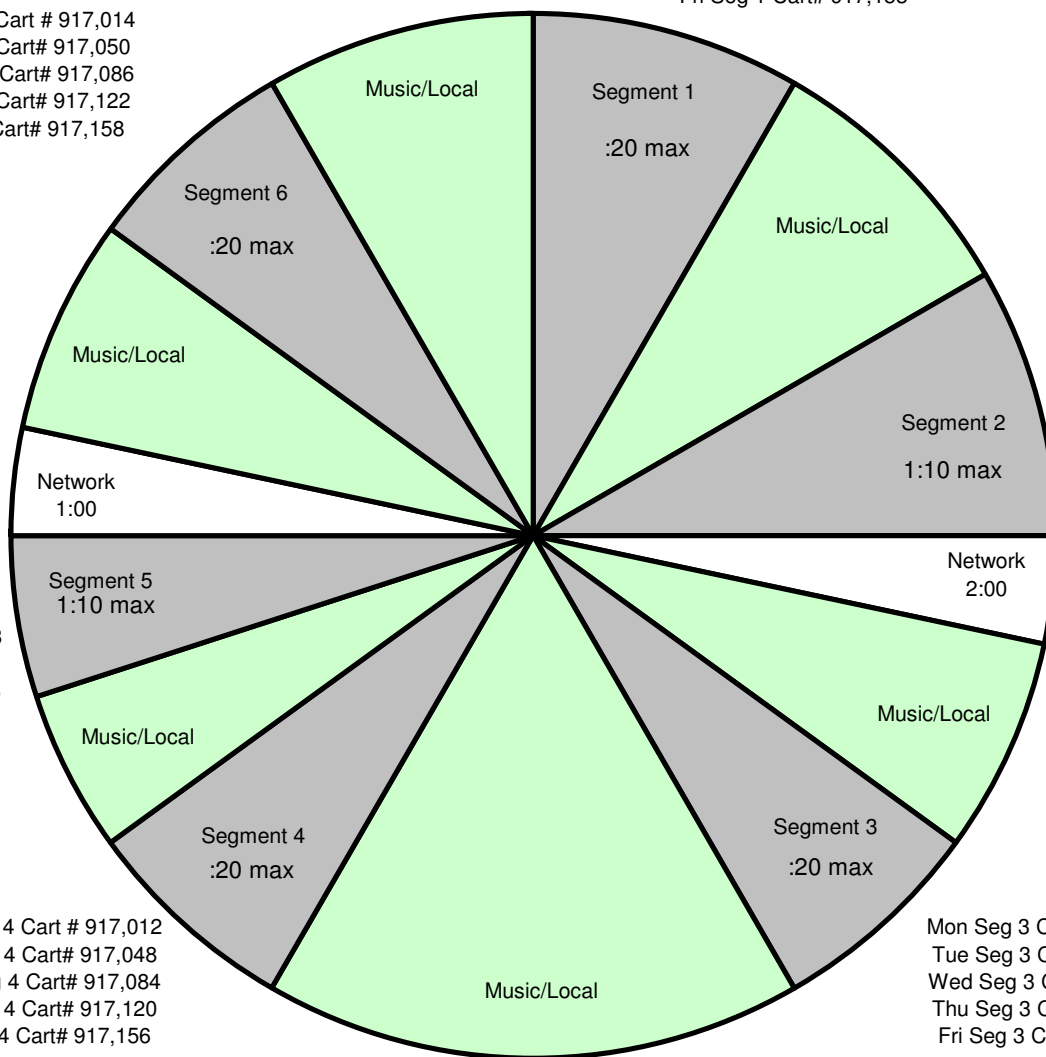

WITHMARIOLOPEZ

On with Mario Lopez Hour 2

Mon Seg 1 Cart # 917,009
Tue Seg 1 Cart# 917,045
Wed Seg 1 Cart# 917,081
Thu Seg 1 Cart# 917,117
Fri Seg 1 Cart# 917,153

Mon Seg 6 Cart # 917,014
Tue Seg 6 Cart# 917,050
Wed Seg 6 Cart# 917,086
Thu Seg 6 Cart# 917,122
Fri Seg 6 Cart# 917,158

Mon Seg 2 Cart # 917,010
Tue Seg 2 Cart# 917,046
Wed Seg 2 Cart# 917,082
Thu Seg 2 Cart# 917,118
Fri Seg 2 Cart# 917,154

Mon Seg 5 Cart # 917,013
Tue Seg 5 Cart# 917,049
Wed Seg 5 Cart# 917,085
Thu Seg 5 Cart# 917,121
Fri Seg 5 Cart# 917,157