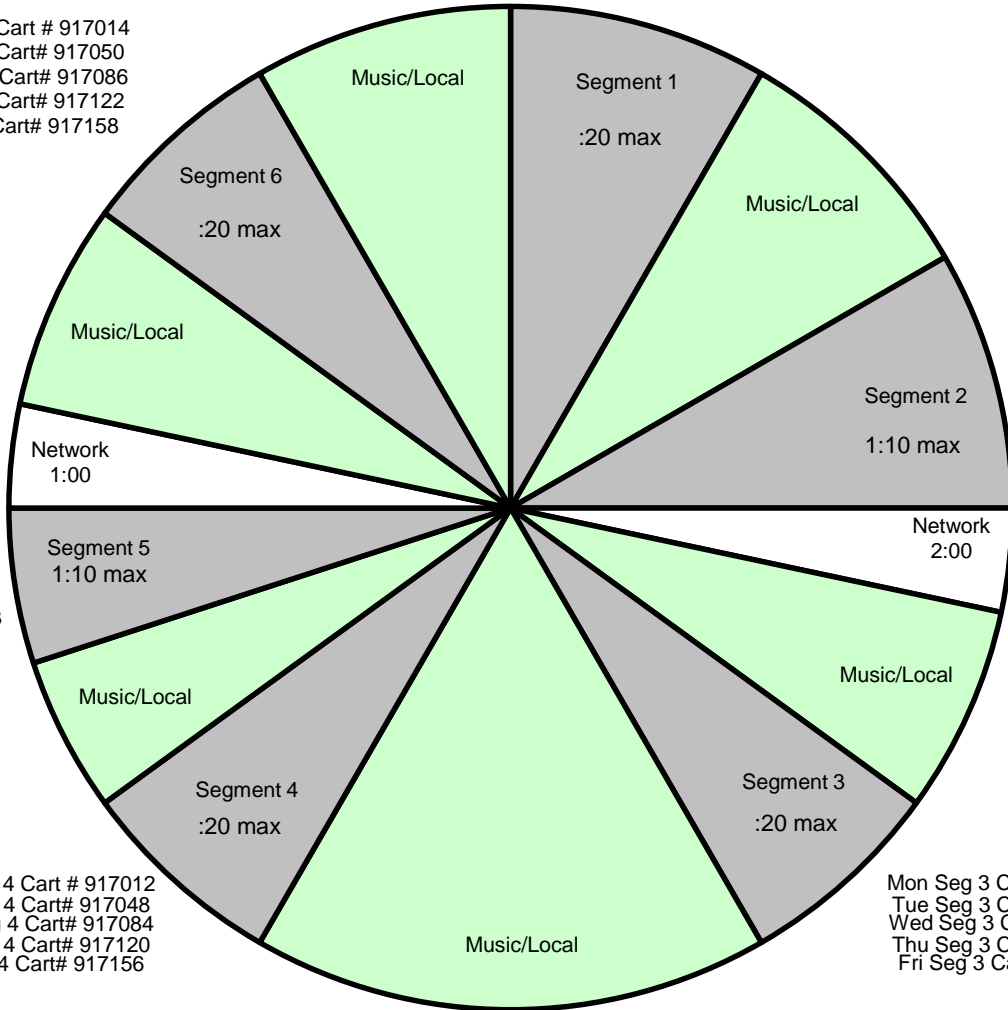

# On with Mario Lopez

On with Mario Lopez  
Hour 2

Mon Seg 1 Cart # 917009  
Tue Seg 1 Cart# 917045  
Wed Seg 1 Cart# 917081  
Thu Seg 1 Cart# 917117  
Fri Seg 1 Cart# 917153

Mon Seg 6 Cart # 917014  
Tue Seg 6 Cart# 917050  
Wed Seg 6 Cart# 917086  
Thu Seg 6 Cart# 917122  
Fri Seg 6 Cart# 917158

Mon Seg 2 Cart # 917010  
Tue Seg 2 Cart# 917046  
Wed Seg 2 Cart# 917082  
Thu Seg 2 Cart# 917118  
Fri Seg 2 Cart# 917154

Mon Seg 5 Cart # 917013  
Tue Seg 5 Cart# 917049  
Wed Seg 5 Cart# 917085  
Thu Seg 5 Cart# 917121  
Fri Seg 5 Cart# 917157