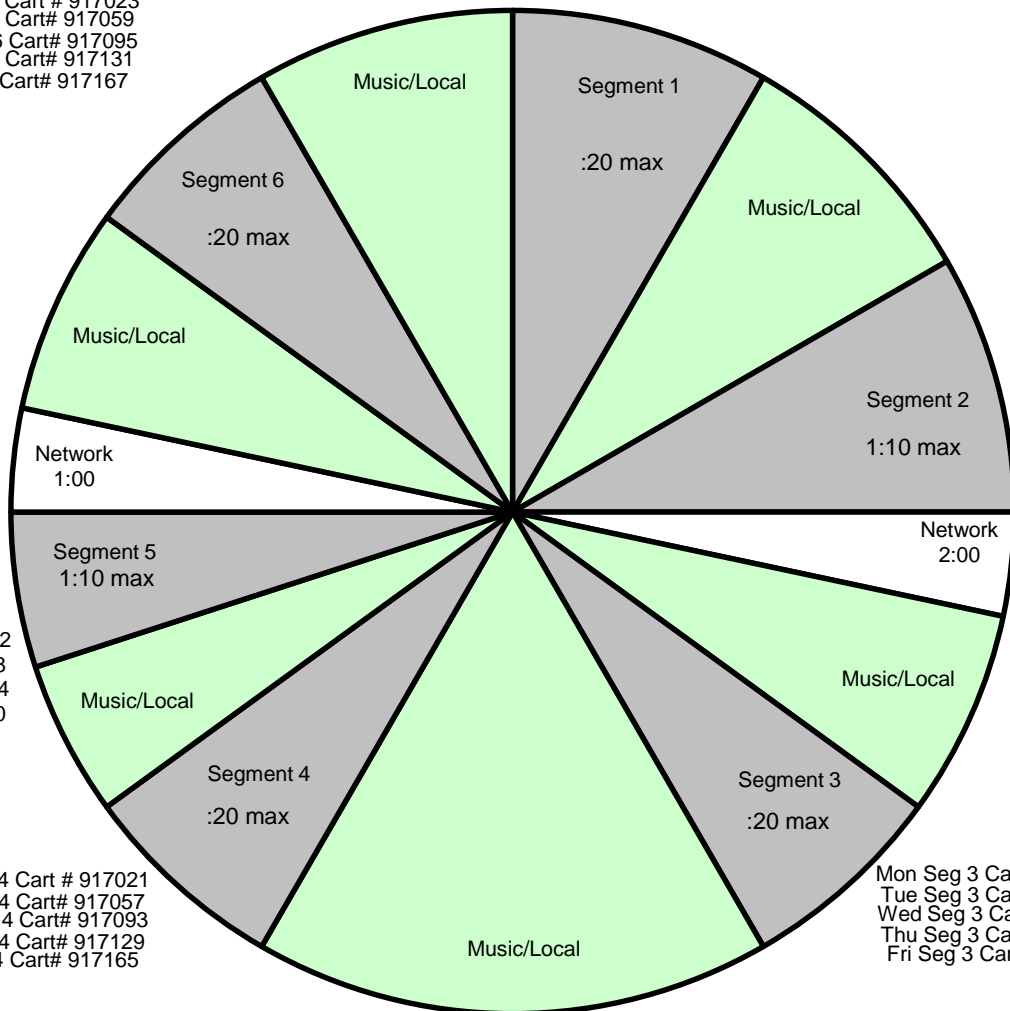

On with Mario Lopez

On with Mario Lopez
Hour 3

Mon Seg 1 Cart # 917018
Tue Seg 1 Cart# 917054
Wed Seg 1 Cart# 917090
Thu Seg 1 Cart# 917126
Fri Seg 1 Cart# 917162

Mon Seg 6 Cart # 917023
Tue Seg 6 Cart# 917059
Wed Seg 6 Cart# 917095
Thu Seg 6 Cart# 917131
Fri Seg 6 Cart# 917167

Mon Seg 2 Cart # 917019
Tue Seg 2 Cart# 917055
Wed Seg 2 Cart# 917091
Thu Seg 2 Cart# 917127
Fri Seg 2 Cart# 917163

Mon Seg 5 Cart # 917022
Tue Seg 5 Cart# 917058
Wed Seg 5 Cart# 917094
Thu Seg 5 Cart# 917130
Fri Seg 5 Cart# 917166

Mon Seg 4 Cart # 917021
Tue Seg 4 Cart# 917057
Wed Seg 4 Cart# 917093
Thu Seg 4 Cart# 917129
Fri Seg 4 Cart# 917165

Mon Seg 3 Cart # 917020
Tue Seg 3 Cart# 917056
Wed Seg 3 Cart# 917092
Thu Seg 3 Cart# 917128
Fri Seg 3 Cart# 917164

For technical assistance call:
Premiere Network Operations Center: (800) 276-4431
<http://engineering.premiereradio.com>