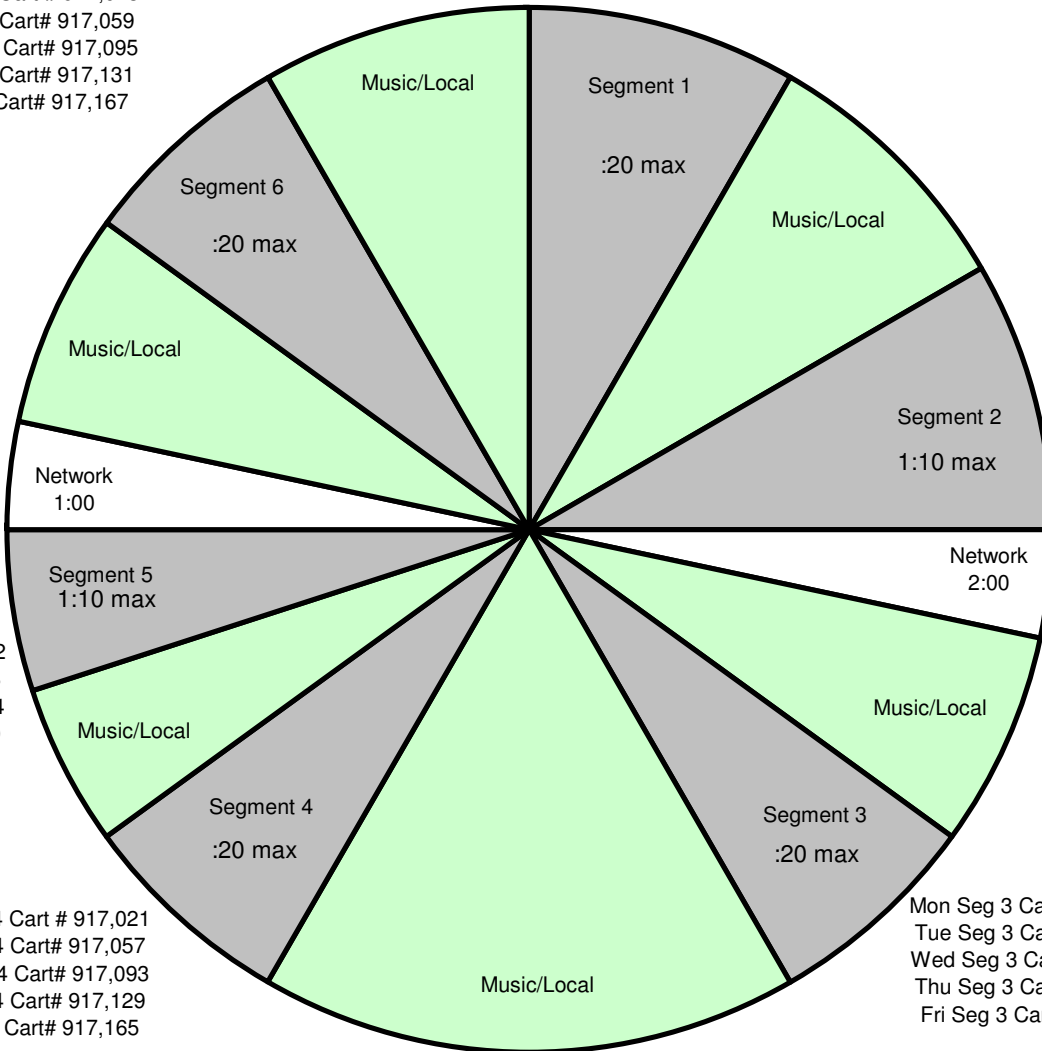

WITHMARIOLOPEZ

On with Mario Lopez
Hour 3

Mon Seg 6 Cart # 917,023
Tue Seg 6 Cart# 917,059
Wed Seg 6 Cart# 917,095
Thu Seg 6 Cart# 917,131
Fri Seg 6 Cart# 917,167

Mon Seg 1 Cart # 917,018
Tue Seg 1 Cart# 917,054
Wed Seg 1 Cart# 917,090
Thu Seg 1 Cart# 917,126
Fri Seg 1 Cart# 917,162

Mon Seg 2 Cart # 917,019
Tue Seg 2 Cart# 917,055
Wed Seg 2 Cart# 917,091
Thu Seg 2 Cart# 917,127
Fri Seg 2 Cart# 917,163

Mon Seg 5 Cart # 917,022
Tue Seg 5 Cart# 917,058
Wed Seg 5 Cart# 917,094
Thu Seg 5 Cart# 917,130
Fri Seg 5 Cart# 917,166

Mon Seg 3 Cart # 917,020
Tue Seg 3 Cart# 917,056
Wed Seg 3 Cart# 917,092
Thu Seg 3 Cart# 917,128
Fri Seg 3 Cart# 917,164

Mon Seg 4 Cart # 917,021
Tue Seg 4 Cart# 917,057
Wed Seg 4 Cart# 917,093
Thu Seg 4 Cart# 917,129
Fri Seg 4 Cart# 917,165