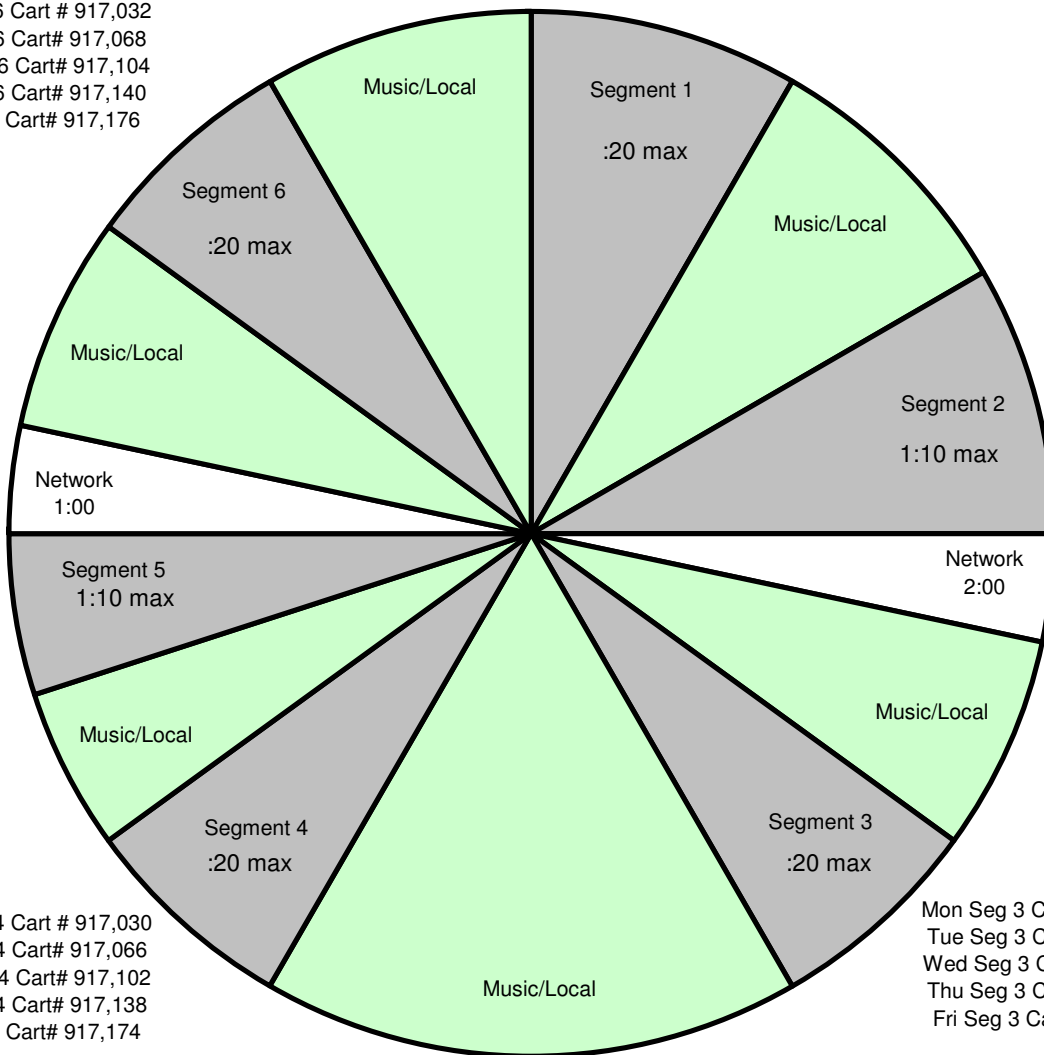

On with Mario Lopez
Hour 4

Mon Seg 1 Cart # 917,027
Tue Seg 1 Cart# 917,063
Wed Seg 1 Cart# 917,099
Thu Seg 1 Cart# 917,135
Fri Seg 1 Cart# 917,171

Mon Seg 6 Cart # 917,032
Tue Seg 6 Cart# 917,068
Wed Seg 6 Cart# 917,104
Thu Seg 6 Cart# 917,140
Fri Seg 6 Cart# 917,176

Mon Seg 2 Cart # 917,028
Tue Seg 2 Cart# 917,064
Wed Seg 2 Cart# 917,100
Thu Seg 2 Cart# 917,136
Fri Seg 2 Cart# 917,172

Mon Seg 5 Cart # 917,031
Tue Seg 5 Cart# 917,067
Wed Seg 5 Cart# 917,103
Thu Seg 5 Cart# 917,139
Fri Seg 5 Cart# 917,175

Mon Seg 4 Cart # 917,030
Tue Seg 4 Cart# 917,066
Wed Seg 4 Cart# 917,102
Thu Seg 4 Cart# 917,138
Fri Seg 4 Cart# 917,174

Mon Seg 3 Cart # 917,029
Tue Seg 3 Cart# 917,065
Wed Seg 3 Cart# 917,101
Thu Seg 3 Cart# 917,137
Fri Seg 3 Cart# 917,173